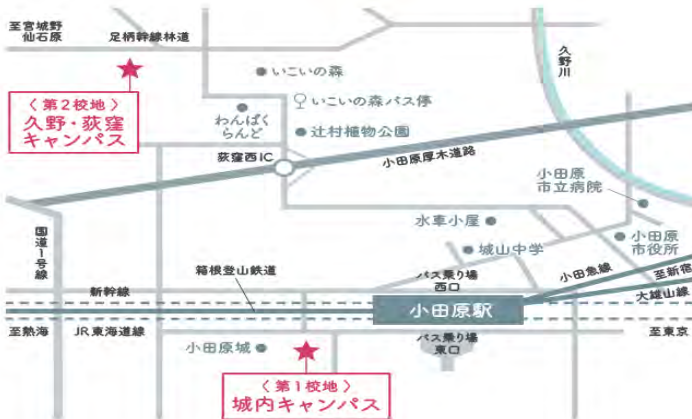

**【短期大学】**

日本大学短期大学部

**【専門学校】**

神奈川社会福祉専門学校・国際総合健康専門学校  
湘央生命科学技術専門学校・情報科学専門学校  
横浜保育福祉専門学校・横浜医療専門学校

**【就職】**

市光工業株式会社・花王コスメプロダクツ小田原株式会社  
株式会社神奈中スポーツデザイン・株式会社三和  
日産工機株式会社・日本梱包運輸倉庫株式会社  
日本プレス工業株式会社・箱根吉池旅館

**ACCESS**

小田原駅からのアクセス **車・徒歩**

小田原駅までのアクセス **電車・新幹線**

**城内キャンパス**

〒250-0014 神奈川県小田原市城内1-13  
Tel 0465-24-2227 Fax 0465-22-0216  
URL <http://www.niina-gakuen.jp/>

**久野・荻窪キャンパス**

〒250-0042 神奈川県小田原市久野1980  
Tel 0465-21-0660 Fax 0465-21-0680