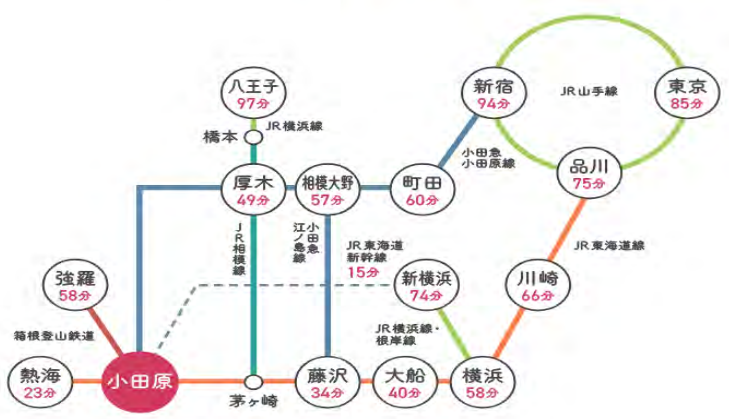

**練習・練習試合の見学等、野球部へのお問い合わせは随時受付中**

連絡先 平野正貴 (監督 携帯) 090-7195-5194 高橋智浩 (部長 携帯) 080-3514-3690

旭丘高等学校  
ホームページ

旭丘高等学校  
硬式野球部保護者会HP

旭丘高等学校  
硬式野球部 Instagram

— 近年の部員の主な進路 —

**【4年制大学】**

桜美林大学・関東学院大学・国士舘大学  
三育学院大学・静岡産業大学・松蔭大学  
湘南工科大学・清和大学・高千穂大学・鶴見大学  
帝京大学・帝京科学大学・帝京平成大学  
田園調布学園大学・桐蔭横浜大学・東海大学  
東京工芸大学・東京農業大学・東京富士大学  
東京未来大学・二松学舎大学・日本体育大学  
日本文化大学・文教大学・流通科学大学  
横浜商科大学・和光大学

**【短期大学】**

日本大学短期大学部

**【専門学校】**

神奈川社会福祉専門学校・国際総合健康専門学校  
湘央生命科学技術専門学校・情報科学専門学校  
横浜保育福祉専門学校・横浜医療専門学校

**【就職】**

市光工業株式会社・花王コスメプロダクツ小田原株式会社  
株式会社神奈中スポーツデザイン・株式会社三和  
日産工機株式会社・日本梱包運輸倉庫株式会社  
日本プレス工業株式会社・箱根吉池旅館

**ACCESS**

小田原駅からのアクセス **車・徒歩**

小田原駅までのアクセス **電車・新幹線**

**城内キャンパス**

〒250-0014 神奈川県小田原市城内1-13  
Tel 0465-24-2227 Fax 0465-22-0216  
URL <http://www.niina-gakuen.jp/>

**久野・荻窪キャンパス**

〒250-0042 神奈川県小田原市久野1980  
Tel 0465-21-0660 Fax 0465-21-0680